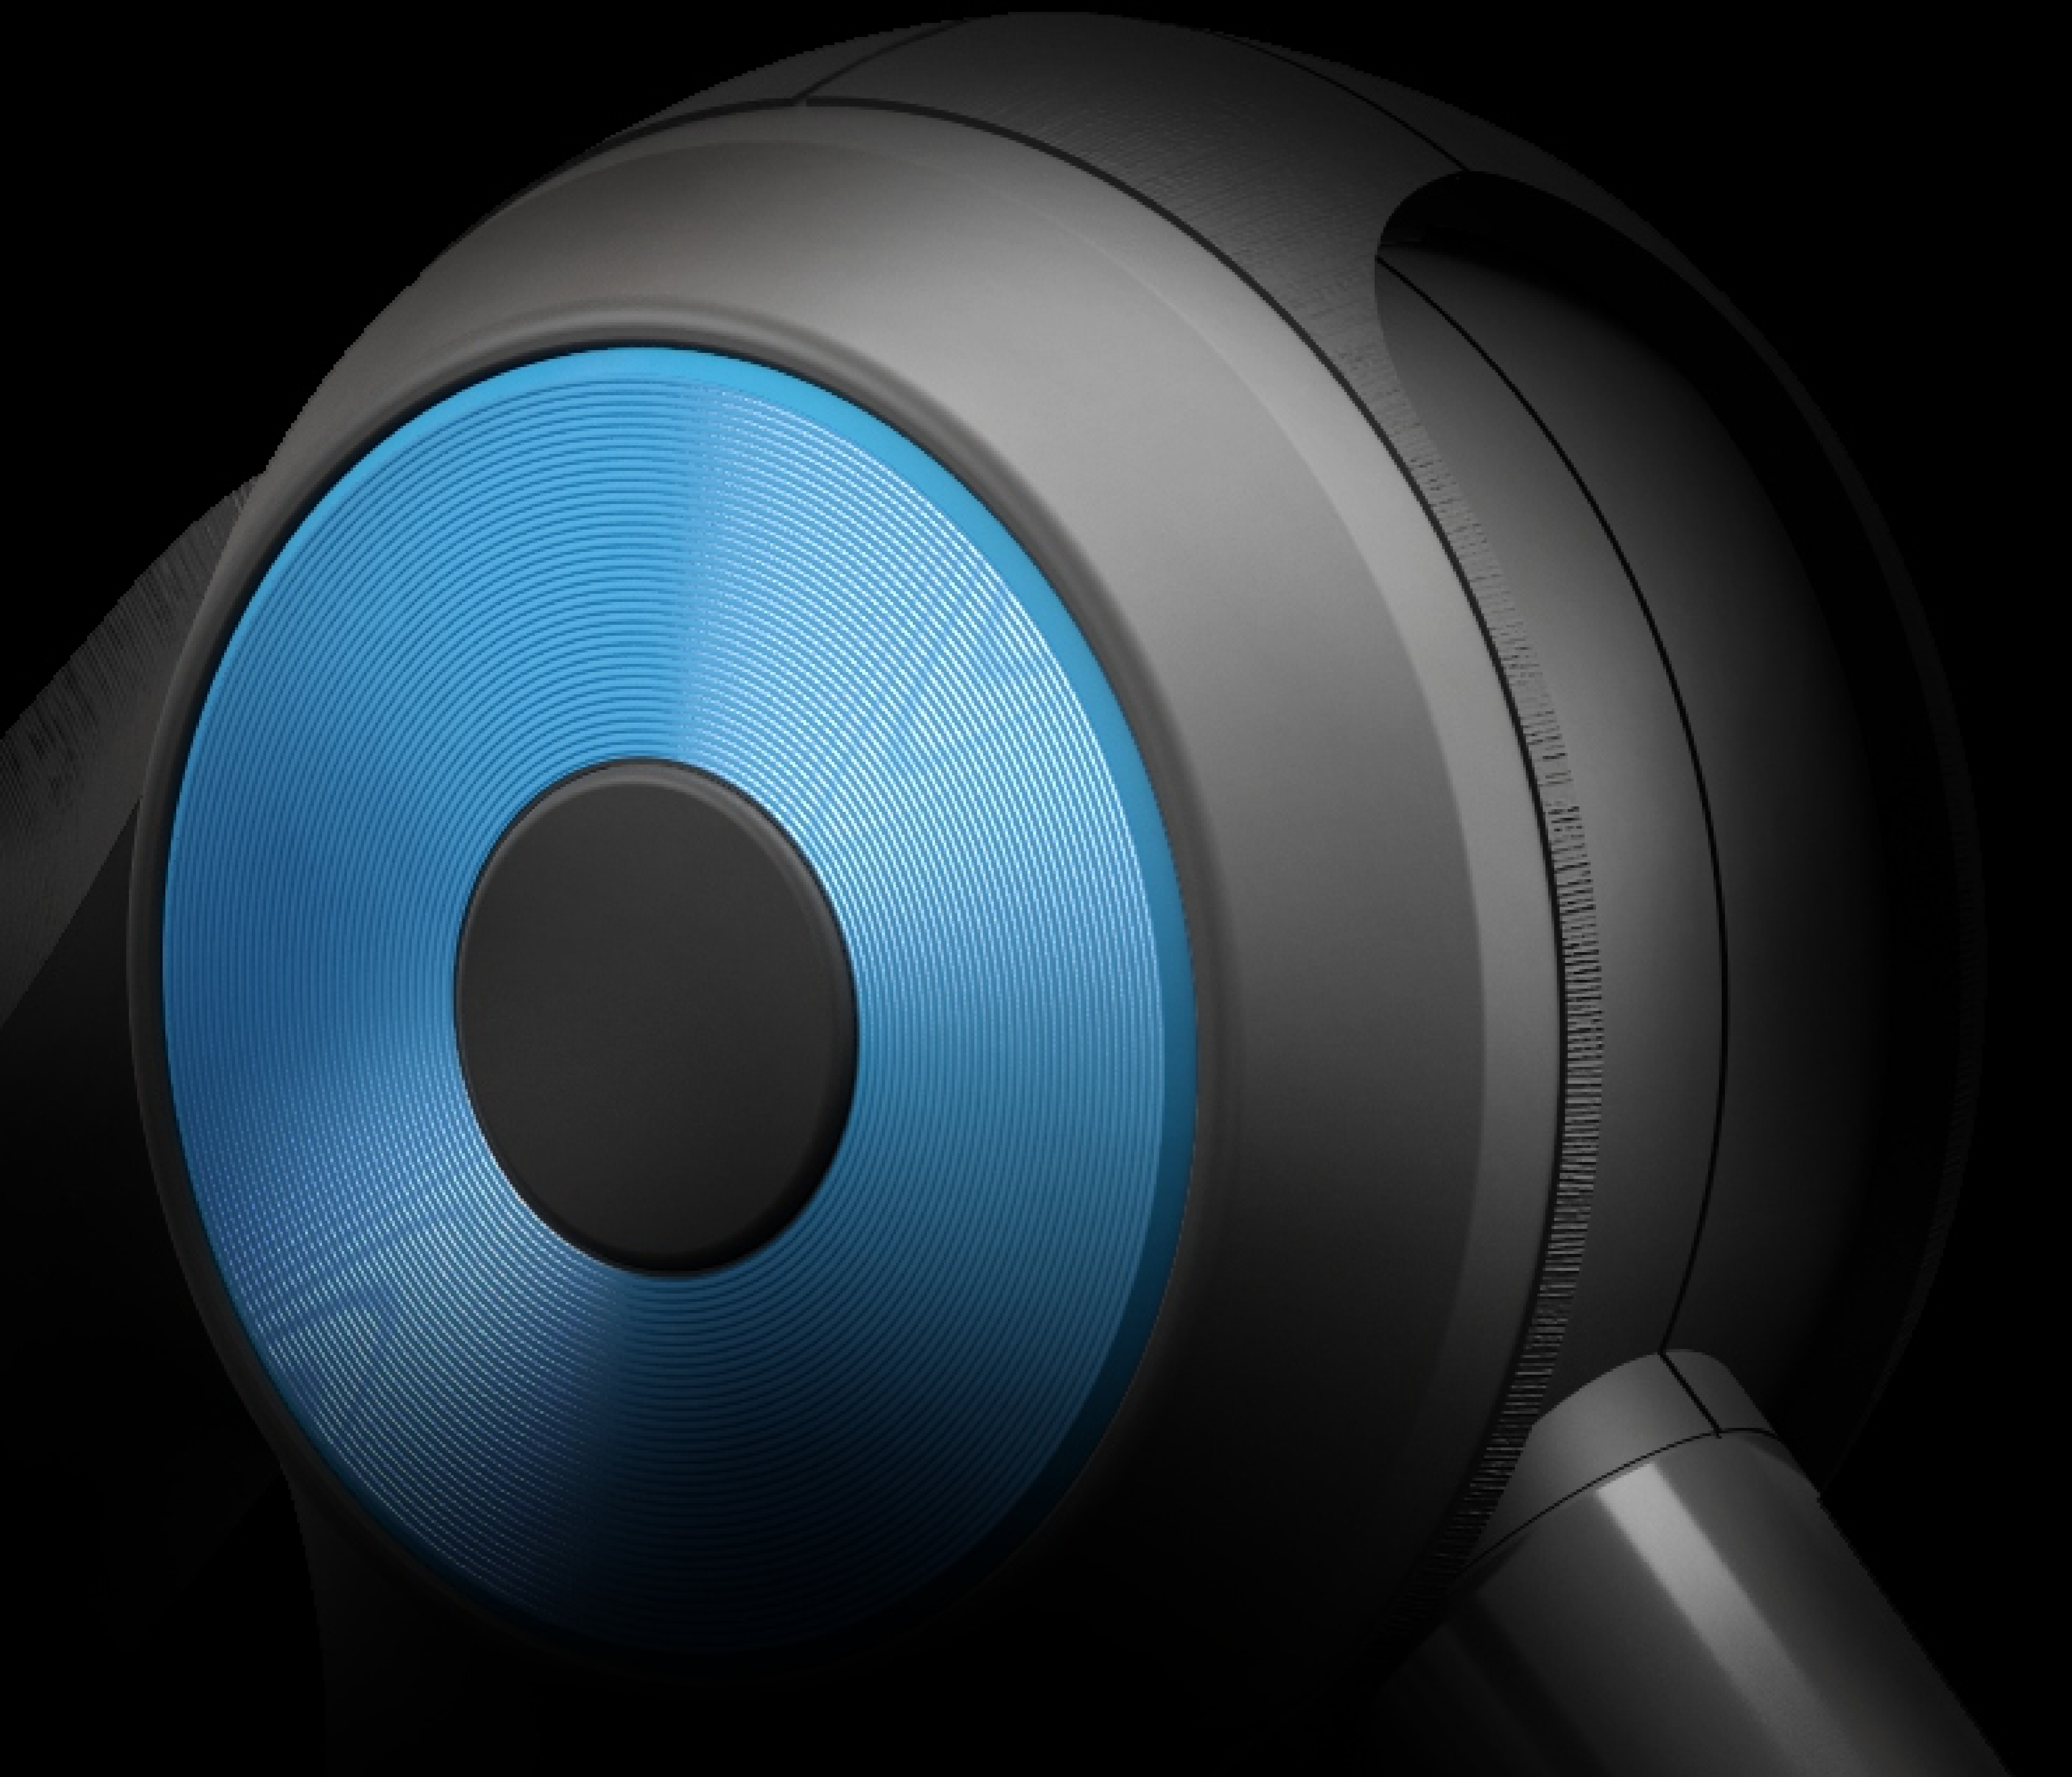

THERAGUN

G3PRO

Change the Way You Move

50%

Redukce hluku

60%

Větší výdrž baterie

Dva

Rychlostní režimy

16mm

Amplituda

Nový Theragun G3PRO

TheraGun nové generace posune rázovou terapii na vyšší úroveň. Unikátní trojice, která se skládá z 16 mm amplitudy, frekvence a točivého momentu, je nyní doplněna o vlastní převodovku, která snižuje hlučnost přístroje o 50%. Životnost baterie byla navýšena o 60%, což ocení hlavně profesionální terapeuté, sportovci, trenéři a další sportovní nadšenci, kteří tak budou moci využít delší dobu terapie s přístrojem G3PRO a nebudou muset stále čekat na nabití baterie. Nová funkce o dvou rychlostních režimech umožňuje standardní rychlost 2400 ot./min a nyní i novou rychlost sniženou na 1750 ot./min pro citlivé oblasti. Přístroj přichází se šesti jedinečnými nástavci, které lékaři vyrobili pro různou variabilitu použití vzhledem k lidskému tělu, jeho potřebám a poranění/onemocnění. Přístroj byl sice kompletně přepracován, ale veškerá jeho dosavadní privilegia, kterými disponoval v nižší řadě, zůstala zachována. TheraGun G3PRO byl navržen tak, aby změnil Váš pohled na terapii pro pohodlný pohyb.

Fitness

- Regenerace celého těla během 15 minut
- S přístrojem dosáhnete až na 90% svého těla díky otočnému ramenu a ergonomické rukojeti
- Zrychluje zahřátí svalů před tréninkem a po tréninku napomáhá k rychlejší regeneraci svalů tím, že zacílí na každou svalovou skupinu po dobu 15 sekund pro celkovou terapii
- Používá se na každou svalovou skupinu zvlášť a to po dobu 2 minut na jednu svalovou skupinu, aby se snížila bolestivost svalů
- Přístroj TheraGun zlepšuje svalovou koordinaci a mobilitu, díky uvolnění spoušťových bodů ve svalech a tím předchází poranění či zranění